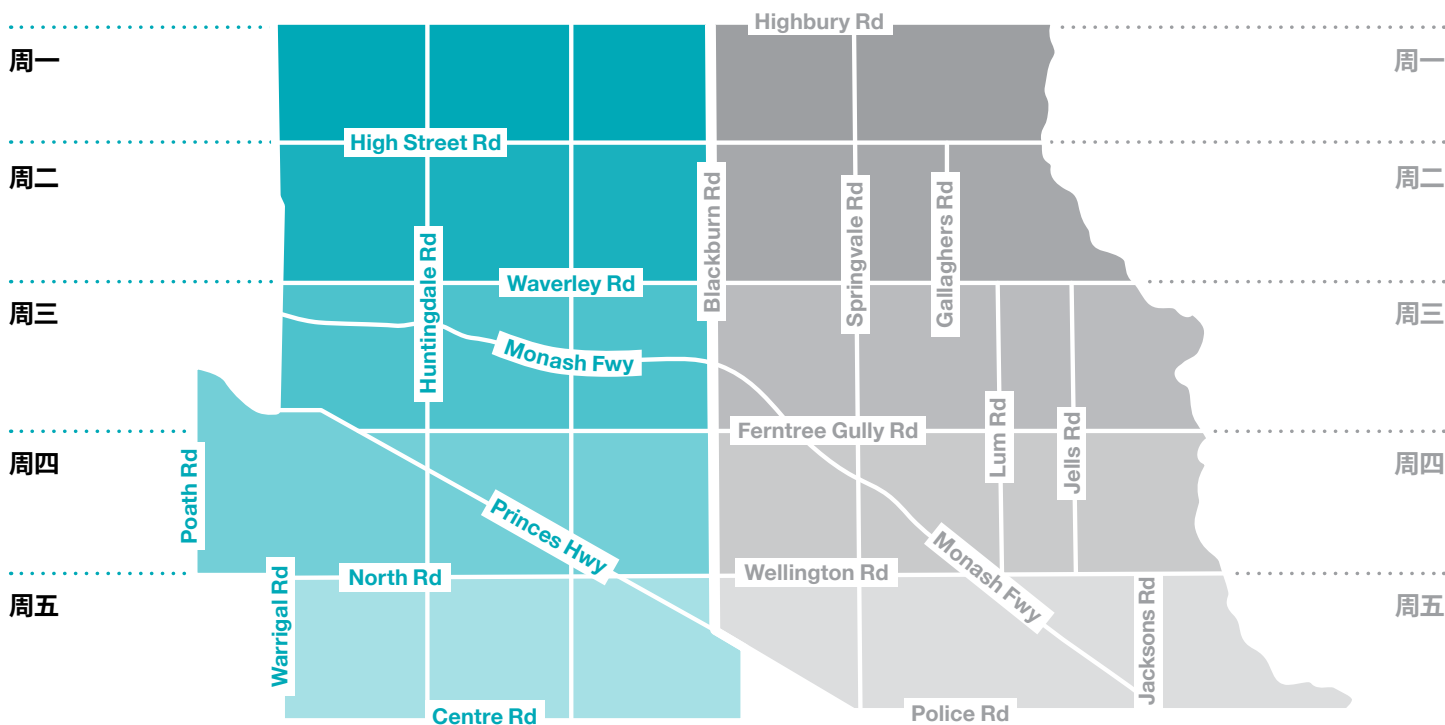

垃圾收集日历

A区 2026年7月—2027年6月

请在地图上找到您所在的区域，并查看下一页的日历，了解垃圾桶收集周次。

A区垃圾收集日

B区垃圾收集日

❗ 本垃圾收集日历适用于配有独立垃圾桶的住宅。

垃圾桶清运时间

请查询下一次清运日期。
[monash.vic.gov.au/
bin-collection](https://monash.vic.gov.au/bin-collection)

A区 垃圾桶清运安排

2026年7月

M	T	W	T	F	S	S
		1	2	3	4	5
6	7	8	9	10	11	12
13	14	15	16	17	18	19
20	21	22	23	24	25	26
27	28	29	30	31		

2026年8月

M	T	W	T	F	S	S
					1	2
3	4	5	6	7	8	9
10	11	12	13	14	15	16
17	18	19	20	21	22	23
24	25	26	27	28	29	30
31						