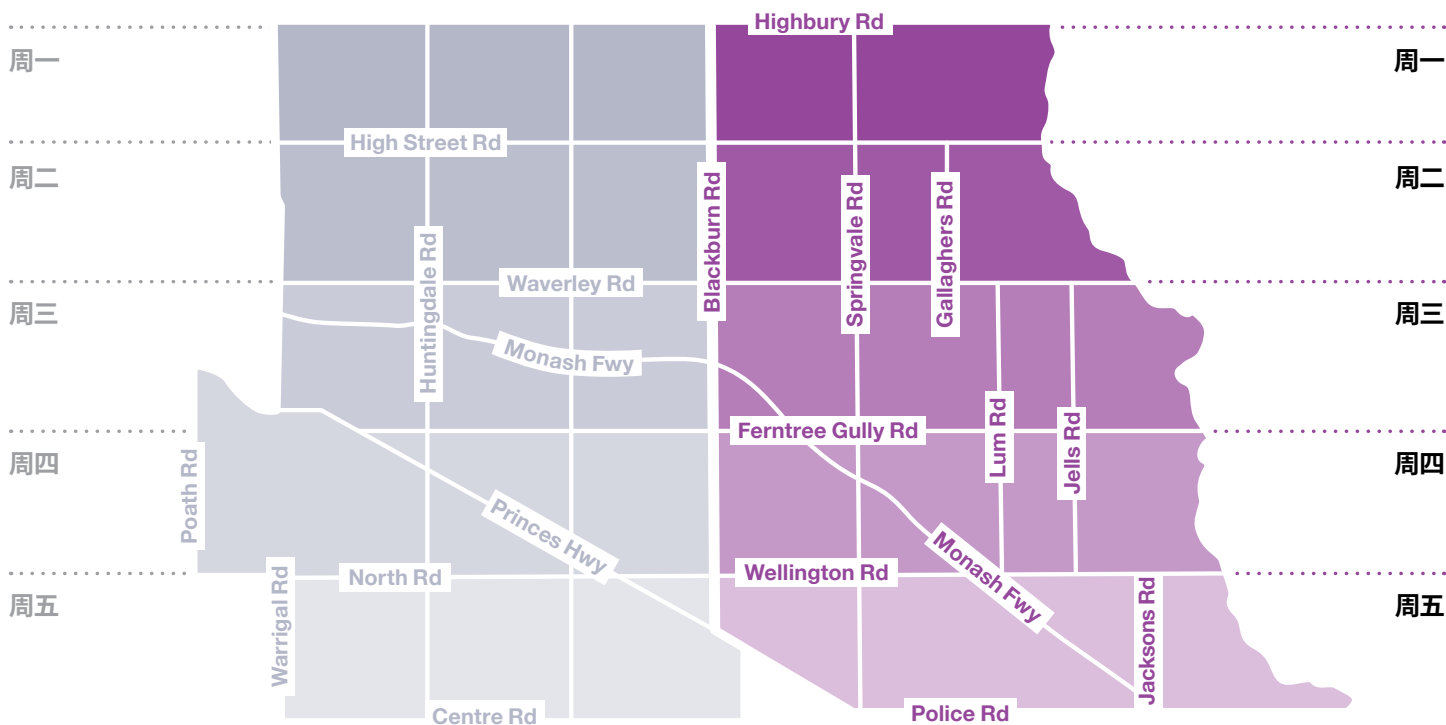

垃圾收集日历

B 区 2026年7月—2027年6月

请在地图上找到您所在的区域，并查看下一页的日历，了解垃圾桶收集周次。

A区垃圾收集日

B区垃圾收集日

❗ 本垃圾收集日历适用于配有独立垃圾桶的住宅。

垃圾桶清运时间

请查询下一次清运日期。
[monash.vic.gov.au/
bin-collection](https://monash.vic.gov.au/bin-collection)