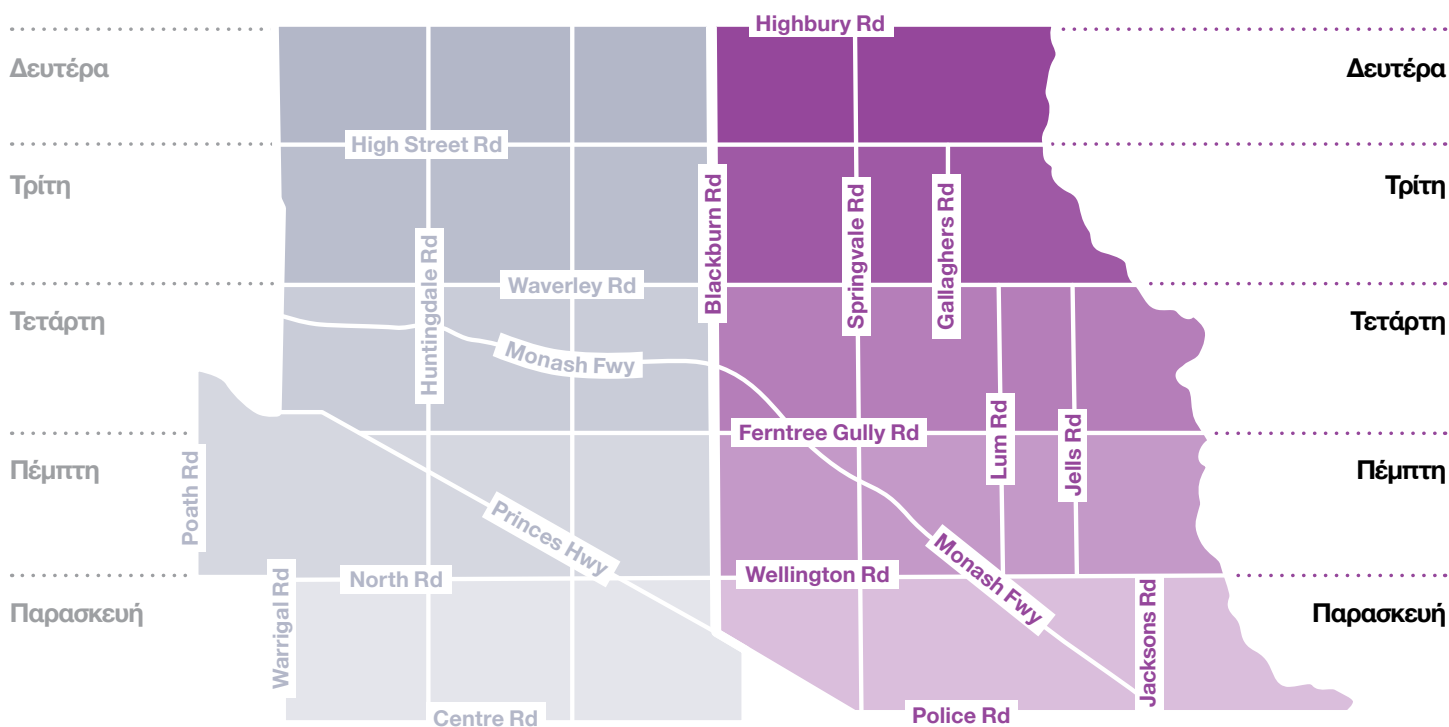

Ημερολόγιο Απορριμμάτων

Περιοχή Β Ιούλιος 2026 – Ιούνιος 2027

Βρείτε την περιοχή σας στον χάρτη και ελέγξτε το ημερολόγιο στην επόμενη σελίδα για τις εβδομάδες συλλογής των κάδων σας.

Περιοχή Α Ημέρες αποκομιδής

Περιοχή Β Ημέρες αποκομιδής

! Αυτό το ημερολόγιο απορριμμάτων ισχύει για κατοικίες με ατομικούς κάδους.

Πότε συλλέγουμε τους κάδους σας

Μάθετε την επόμενη ημερομηνία συλλογής σας.
monash.vic.gov.au/bin-collection

Τι μπαίνει σε κάθε κάδο

Η σωστή διαλογή των απορριμμάτων σημαίνει ότι περισσότερα υλικά μπορούν να ανακυκλωθούν.
monash.vic.gov.au/what-goes-in-your-bins

Αναφορά προβλήματος με τον κάδο

Αναφέρετε μη πραγματοποιημένες συλλογές ή κατεστραμμένους/χαμένους κάδους.
monash.vic.gov.au/issues-with-bins